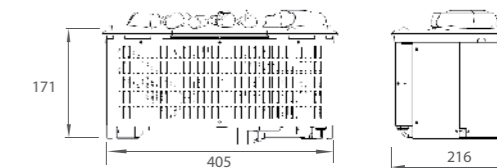

BOX DA INCASSO MF600

- DIMENSIONI H 710 x L 680 x P 280 mm
- PESO 13 Kg
- RISCALDAMENTO Assente
- CONTROLLO Telecomando
- STRUTTURA Box in legno
- EFFETTO FIAMMA Legno senza vetro
- OPZIONI Regolazione intensità vapore

BRACIERE MF400

- DIMENSIONI Solo bruciatore H 171 x L 405 x P 216 mm
Con cesto legno H 175 x L 415 x P 250 mm
- PESO 9 Kg
- RISCALDAMENTO Assente
- CONTROLLO Telecomando
- STRUTTURA Bruciatore in metallo, cesto in legno
- EFFETTO FIAMMA Legno senza vetro
- OPZIONI Regolazione intensità vapore

Braciere MF400 con cesto in legno nero.

BRACIERE MF600

- DIMENSIONI Solo bruciatore H 171 x L 564 x P 218 mm
Con cesto legno H 175 x L 580 x P 250 mm
- PESO 12 Kg
- RISCALDAMENTO Assente
- CONTROLLO Telecomando
- STRUTTURA Bruciatore in metallo, cesto in legno
- EFFETTO FIAMMA Legno senza vetro
- OPZIONI Regolazione intensità vapore

Braciere MF600 con cesto in legno nero.

ALBANY ECO

- DIMENSIONI H 704 x L 640 x P 300 (260) mm
- PESO 16 Kg
- RISCALDAMENTO 750 + 750 con ventilazione frontale
- CONTROLLO Telecomando
- STRUTTURA Box in metallo
- EFFETTO FIAMMA Legno senza vetro
- OPZIONI Regolazione intensità vapore