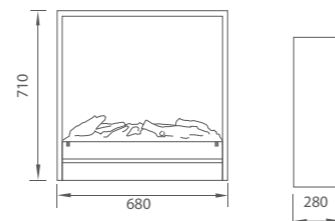

BOX DA INCASSO MF600

- DIMENSIONI H 710 x L 680 x P 280 mm
- PESO 13 Kg
- RISCALDAMENTO Assente
- CONTROLLO Telecomando
- STRUTTURA Box in legno
- EFFETTO FIAMMA Legno senza vetro
- OPZIONI Regolazione intensità vapore

BRACIERE MF400

- DIMENSIONI Solo bruciatore H 171 x L 405 x P 216 mm
Con cesto legno H 175 x L 415 x P 250 mm
- PESO 9 Kg
- RISCALDAMENTO Assente
- CONTROLLO Telecomando
- STRUTTURA Bruciatore in metallo, cesto in legno
- EFFETTO FIAMMA Legno senza vetro
- OPZIONI Regolazione intensità vapore

Braciere MF400 con cesto in legno nero.

BRACIERE MF600

- DIMENSIONI Solo bruciatore H 171 x L 564 x P 218 mm
Con cesto legno H 175 x L 580 x P 250 mm
- PESO 12 Kg
- RISCALDAMENTO Assente
- CONTROLLO Telecomando
- STRUTTURA Bruciatore in metallo, cesto in legno
- EFFETTO FIAMMA Legno senza vetro
- OPZIONI Regolazione intensità vapore

Braciere MF600 con cesto in legno nero.

ALBANY ECO

- DIMENSIONI H 704 x L 640 x P 300 (260) mm
- PESO 16 Kg
- RISCALDAMENTO 750 + 750 con ventilazione frontale
- CONTROLLO Telecomando
- STRUTTURA Box in metallo
- EFFETTO FIAMMA Legno senza vetro
- OPZIONI Regolazione intensità vapore