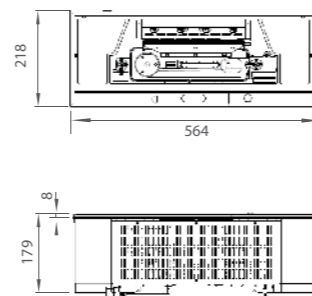

BOX DA INCASSO MF600

- DIMENSIONI H 710 x L 680 x P 280 mm
- PESO 13 Kg
- RISCALDAMENTO Assente
- CONTROLLO Telecomando
- STRUTTURA Box in legno
- EFFETTO FIAMMA Legno senza vetro
- OPZIONI Regolazione intensità vapore

BRACIERE MF400

- DIMENSIONI Solo bruciatore H 171 x L 405 x P 216 mm
Con cesto legno H 175 x L 415 x P 250 mm
- PESO 9 Kg
- RISCALDAMENTO Assente
- CONTROLLO Telecomando
- STRUTTURA Bruciatore in metallo, cesto in legno
- EFFETTO FIAMMA Legno senza vetro
- OPZIONI Regolazione intensità vapore

Braciere MF400 con cesto in legno nero.

BRACIERE MF600

- DIMENSIONI Solo bruciatore H 171 x L 564 x P 218 mm
Con cesto legno H 175 x L 580 x P 250 mm
- PESO 12 Kg
- RISCALDAMENTO Assente
- CONTROLLO Telecomando
- STRUTTURA Bruciatore in metallo, cesto in legno
- EFFETTO FIAMMA Legno senza vetro
- OPZIONI Regolazione intensità vapore

Braciere MF600 con cesto in legno nero.

ALBANY ECO

- DIMENSIONI H 704 x L 640 x P 300 (260) mm
- PESO 16 Kg
- RISCALDAMENTO 750 + 750 con ventilazione frontale
- CONTROLLO Telecomando
- STRUTTURA Box in metallo
- EFFETTO FIAMMA Legno senza vetro
- OPZIONI Regolazione intensità vapore